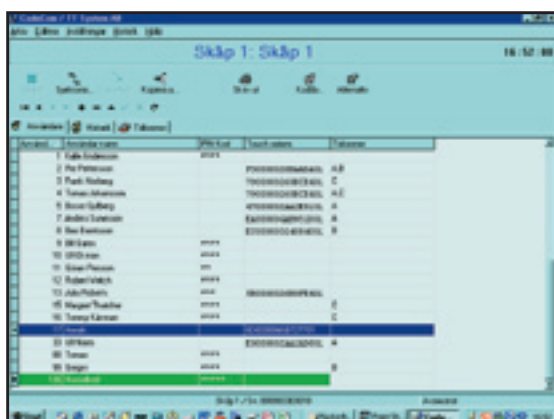

## DP1 pc-program

DP1 er tilleggsutstyr for NOS-skap med kodelås/kortleser. Det er en Windowsbasert programvare som er enkel å bruke.

Med DP1 får du full kontroll med når skapet har vært åpnet og av hvem.

Det er også enkelt å tildele og slette adgang til skapet.

DP1 er et praktisk verktøy for styring og kontroll av bruken av skapet. Har du flere skap i virksomheten, er det også enkelt å håndtere hvem som skal ha adgang til flere skap. I tillegg til pc-programvaren behøves en Dallas-brikke og en leser for denne, som tilkoples PC'en. Dallas-brikken er inkludert i prisen og leveres med DP1, Dallas-leser må bestilles separat (spesifiser USB eller seriell). Samme leser kan benyttes til flere skap.

## Historie

Du kan registrere og lese av hvem som har åpnet skapet og når. Skapets minne lagrer de 1000 siste hendelsene, som du enkelt overfører til PC'en ved hjelp av Dallas-brikken. Hendelsene kan der sorteres i kronologisk rekkefølge eller pr. bruker. Alle hendelser i skapet lagres - åpning av skapet, feil pålogging, endring av koder etc. Loggfilen kan også skrives ut som liste.