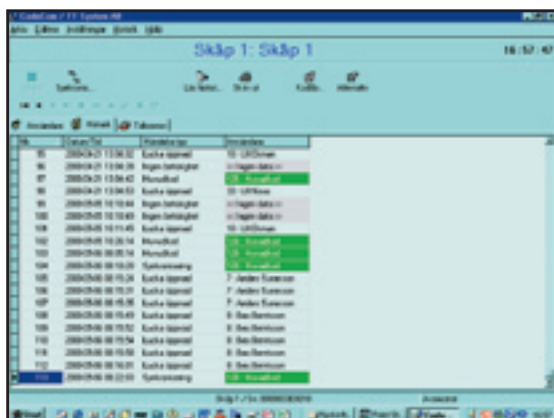

## DP1 pc-program

DP1 er tilleggsutstyr for NOS-skap med kodelås/kortleser. Det er en Windowsbasert programvare som er enkel å bruke.

Med DP1 får du full kontroll med når skapet har vært åpnet og av hvem.

Det er også enkelt å tildele og slette adgang til skapet.

DP1 er et praktisk verktøy for styring og kontroll av bruken av skapet. Har du flere skap i virksomheten, er det også enkelt å håndtere hvem som skal ha adgang til flere skap. I tillegg til pc-programvaren behøves en Dallas-brikke og en leser for denne, som tilkoples PC'en. Dallas-brikken er inkludert i prisen og leveres med DP1, Dallas-leser må bestilles separat (spesifiser USB eller seriell). Samme leser kan benyttes til flere skap.

## Historie

Du kan registrere og lese av hvem som har åpnet skapet og når. Skapets minne lagrer de 1000 siste hendelsene, som du enkelt overfører til PC'en ved hjelp av Dallas-brikken. Hendelsene kan der sorteres i kronologisk rekkefølge eller pr. bruker. Alle hendelser i skapet lagres - åpning av skapet, feil pålogging, endring av koder etc. Loggfilen kan også skrives ut som liste.