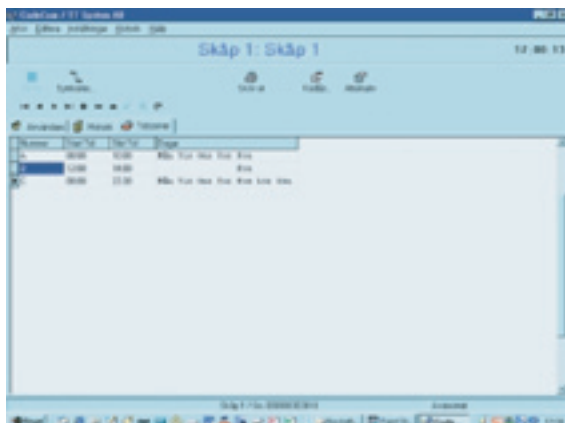

## DP1 pc-program

DP1 er tilleggsutstyr for NOS-skap med kodelås/kortleser. Det er en Windowsbasert programvare som er enkel å bruke.

Med DP1 får du full kontroll med når skapet har vært åpnet og av hvem.

Det er også enkelt å tildele og slette adgang til skapet.

DP1 er et praktisk verktøy for styring og kontroll av bruken av skapet. Har du flere skap i virksomheten, er det også enkelt å håndtere hvem som skal ha adgang til flere skap. I tillegg til pc-programvaren behøves en Dallas-brikke og en leser for denne, som tilkoples PC'en. Dallas-brikken er inkludert i prisen og leveres med DP1, Dallas-leser må bestilles separat (spesifiser USB eller seriell). Samme leser kan benyttes til flere skap.

## Historie

Du kan registrere og lese av hvem som har åpnet skapet og når. Skapets minne lagrer de 1000 siste hendelsene, som du enkelt overfører til PC'en ved hjelp av Dallas-brikken. Hendelsene kan der sorteres i kronologisk rekkefølge eller pr. bruker. Alle hendelser i skapet lagres - åpning av skapet, feil pålogging, endring av koder etc. Loggfilen kan også skrives ut som liste.

## Programmering av adgang

Hver bruker har sin egen personlige kode, Dallas-brikke eller magnetstripekort. Med DP1 er det enkelt å kontrollere bruken av skapet ved å tildele og slette adgang. Programmering av koder som normalt gjøres via tastaturet, gjøres nå på PC'en. Informasjonen overføres så til skapet ved bruk av Dallas-brikken. Når du programmerer skapet via Dallas-brikken, kan informasjon også overføres andre veien, fra skapet til PC'en.