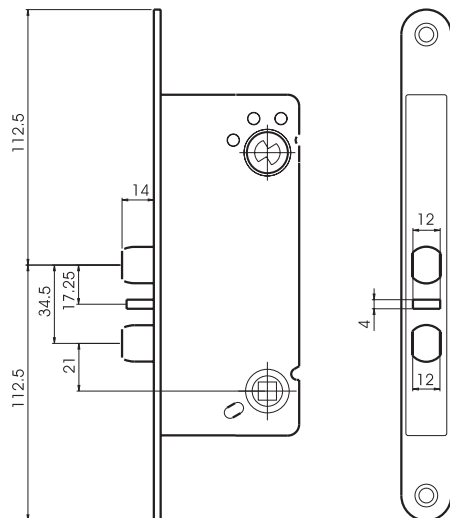

TV ER/Trykk Aktiv Trykk Oslo/10.2003.2000/5004776

400-serien

800-serien

- Alle reilelås har hakereile
- Backset 35, 50 og 70 mm
- Logisk nøkkelvridning
- Vendbar, selvjusterende falle
- Overlegen styrke

Funksjon	Evolution	Modullås	51-serien lås	Anm.
Fallelås	212	1498	5130	
To-fallelås m/oppstillingsknapp	220	560		
To-fallelås m/oppstillingsnøkkel	221	562	5122	
To-fallelås, ikke oppstillbar	222	1560		
To-fallelås m/oppstillingsknapp m/sperreskrue	223	564		
En-fallelås m/oppstillingsknapp	230	5584	5132	
En-fallelås m/oppstillingsnøkkel	231	5585		
En-fallelås m/oppstillingsnøkkel		6580		Erst. av 231-50
En-fallelås, ikke oppstillbar	232	6585		
Falle-reilelås	310	565	5116	
Rulle- reilelås	313	566		
Hakereilelås	311	2587	5181	
En-fallelås, nød, ikke oppstillbar	736	8561		
En-fallelås, nød m/oppstillingsnøkkel	734	8562		
Falle- reilelås, nød		8768		
FG-godkjente låskasser				
Falle-hakereilelås	410-50	8765 / 7787	5119	
Falle-reilelås, bortesikker/hjemmebequem	2002-50	2000		
Hakereilelås	411-50	9787 / 9788	5149 / 5141	
Falle-hakereilelås	410-35			Ny, FG-godkjent
Hakereilelås	411-35	13787/28		FG-godkjent
Backset 35 mm				
50-serien lås				
En-fallelås, nød, ikke oppstillbar	736-35	1361/28		
To-fallelås m/oppstillingsnøkkel	221-35	1362/28		
En-fallelås m/oppstillingsnøkkel		1380/28		Erst. av 231-35
En-fallelås m/oppstillingsnøkkel	231-35	1385/28	5032	
En-fallelås, ikke oppstillbar	232-35	13585/28	5032	
Falle- reilelås	310-35		5016	
Falle- hakereilelås	410-35			Ny, FG-godkjent
En-fallelås	212-35	1398/28		
Hakereilelås	411-35	13787/28	5949	FG-godkjent
En-fallelås, nød, ikke oppstillbar	736-35	1361S/28		
To-fallelås m/oppstillingsnøkkel	221-35	1362S/28		
En-fallelås m/oppstillingsnøkkel		1380S/28		Erst. av 231-35
En-fallelås m/oppstillingsnøkkel	231-35	1385S/28		
En-fallelås, ikke oppstillbar	232-35	13585S/28		
En-fallelås	212-35	1398S/28		