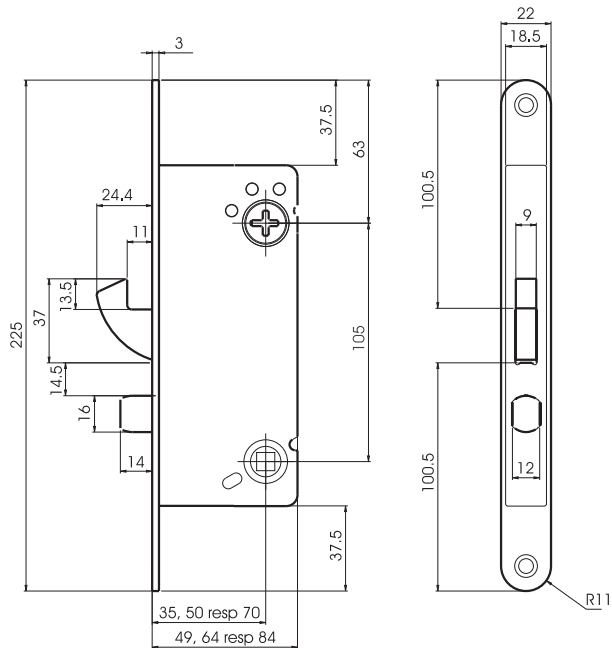

TV ER/Trykk Aktiv Trykk Oslo/10.2003.2000/5004776

400-serien

800-serien

- Alle reilelås har hakereile
- Backset 35, 50 og 70 mm
- Logisk nøkkelvridning
- Vendbar, selvjusterende falle
- Overlegen styrke

Funksjon	Evolution	Modullås	51-serien lås	Anm.
Fallelås	212	1498	5130	
To-fallelås m/oppstillingsknapp	220	560		
To-fallelås m/oppstillingsnøkkel	221	562	5122	
To-fallelås, ikke oppstillbar	222	1560		
To-fallelås m/oppstillingsknapp m/sperreskrue	223	564		
En-fallelås m/oppstillingsknapp	230	5584	5132	
En-fallelås m/oppstillingsnøkkel	231	5585		
En-fallelås m/oppstillingsnøkkel		6580		Erst. av 231-50
En-fallelås, ikke oppstillbar	232	6585		
Falle-reilelås	310	565	5116	
Rulle- reilelås	313	566		
Hakereilelås	311	2587	5181	
En-fallelås, nød, ikke oppstillbar	736	8561		
En-fallelås, nød m/oppstillingsnøkkel	734	8562		
Falle- reilelås, nød		8768		
FG-godkjente låskasser				
Falle-hakereilelås	410-50	8765 / 7787	5119	
Falle-reilelås, bortesikker/hjemmebequem	2002-50	2000		
Hakereilelås	411-50	9787 / 9788	5149 / 5141	
Falle-hakereilelås	410-35			Ny, FG-godkjent
Hakereilelås	411-35	13787/28		FG-godkjent
Backset 35 mm				
50-serien lås				
En-fallelås, nød, ikke oppstillbar	736-35	1361/28		
To-fallelås m/oppstillingsnøkkel	221-35	1362/28		
En-fallelås m/oppstillingsnøkkel		1380/28		Erst. av 231-35
En-fallelås m/oppstillingsnøkkel	231-35	1385/28	5032	
En-fallelås, ikke oppstillbar	232-35	13585/28	5032	
Falle- reilelås	310-35		5016	
Falle- hakereilelås	410-35			Ny, FG-godkjent
En-fallelås	212-35	1398/28		
Hakereilelås	411-35	13787/28	5949	FG-godkjent
En-fallelås, nød, ikke oppstillbar	736-35	1361S/28		
To-fallelås m/oppstillingsnøkkel	221-35	1362S/28		
En-fallelås m/oppstillingsnøkkel		1380S/28		Erst. av 231-35
En-fallelås m/oppstillingsnøkkel	231-35	1385S/28		
En-fallelås, ikke oppstillbar	232-35	13585S/28		
En-fallelås	212-35	1398S/28		