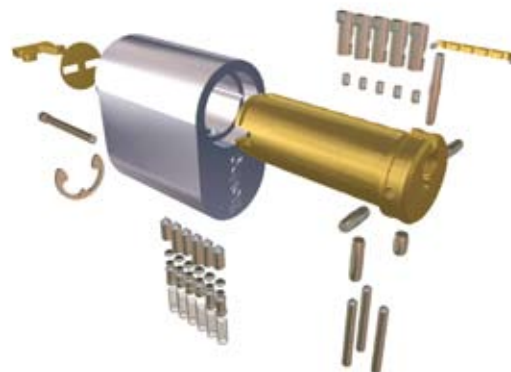

Med Twin Control får du dobbel sikkerhet:

- Twin-nøkkel og sylinder med avansert, mekanisk sikkerhet.
- Patenterte nøkler, dvs personlig kontroll med kopiering av flere nøkler.

De patenterte nøklene gir beste beskyttelse mot uønsket nøkkelpkopiering, så du kan føle deg trygg på at uvedkommende ikke har nøkkel til ditt hjem.

Twin Control er godkjent av forsikrings-selskapene og anbefales brukt i inngangsdører og andre dører hvor en trenger høy sikkerhet.

FG

Ingen stor jobb å bytte til Twin Control!

Du trenger vanligvis ikke å skifte hele låsen ved anskaffelse av Twin Control. Når du kun bytter sylinder, etterlates ingen merker på døren, og du trenger ikke grue deg for et omfattende prosjekt. Men hvis du tror du ikke er i stand til å gjøre jobben selv, er det selvfølgelig hjelp å få! Snakk med din forhandler!