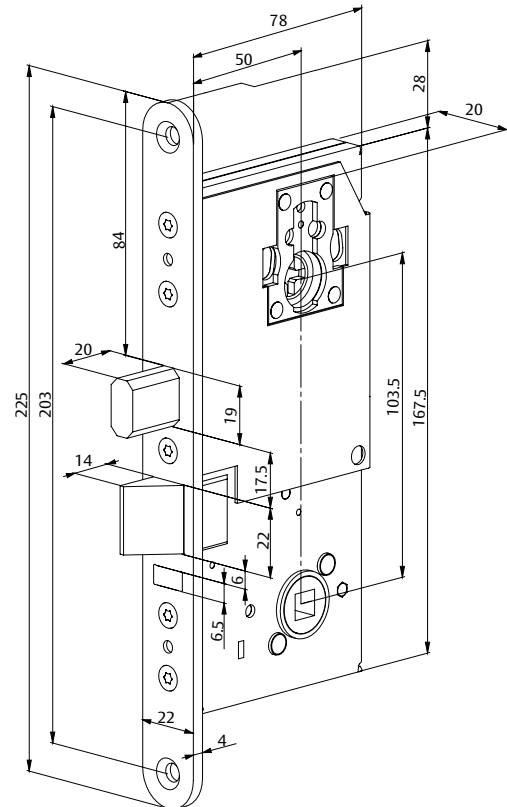

Abloy EL574 og EL575

FG-godkjente motorlåser

Tekniske data

Driftsspennning	: 12-24VDC $\pm$ 15%, stab.
	: 12-18VAC ($\div$ 10%/+15%)
Strømforbruk	: Maks 200mA
Temp.område	: $\pm$20°C...+60°C
Justerbar åpningstid	: 2...15 sek.
Fallefremspring	: 14 mm
Reilefremspring	: 20 mm
Backset	: 50 mm
Stolpe	: 22 mm

Overflatebehandling

Forkrommet overflate på stolpe

Anbefalt sylindere

dp 6785C
dp+ 6785C

Anbefalt nødutstyr

5931/5542M
5934/5572M

Forpakning inneholder:

Låskasse, 4630 sluttstykke, manual,
EA452 styreenhet, tilkoblingsplugger
og festeskruer

Tilbehør (må bestilles separat)

EA224 ferdigkabel 10 m
EA280 kort karmoverføring
EA281 lang karmoverføring
5931/5542M nødutstyr
5934/5572M nødutstyr

Kabel EA224 følger ikke med.

TrioVing®
ASSA ABLOY

ASSA ABLOY, the global leader
in door opening solutions,
dedicated to satisfying end-user
needs for security, safety and
convenience.

TrioVing a.s

Pb 510, 1522 Moss

Tlf: 69 24 52 00

Fax: 69 25 52 50

E-post: post@trioving.no

Web: www.trioving.no

Oslo: Brobekkveien 80C

Fax: 23 37 30 50

Bergen: Sandbrekktoppen 36

Fax: 55 92 60 19

Trondheim: Hornebergveien 4

Fax: 73 96 88 86

Utfresningsmål

Koblingskjema EL574 - EL575

EA452 Styreenhet for EL574 / EL575 motorlås