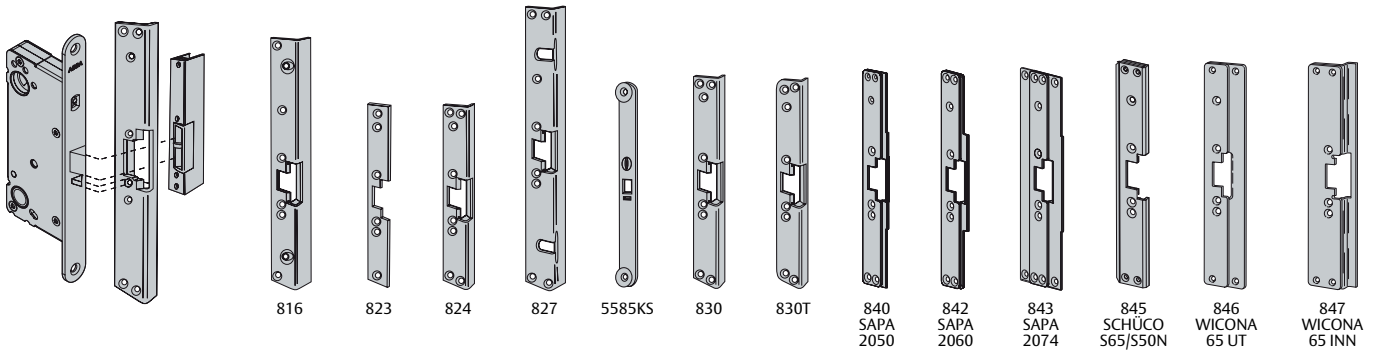

Monteringsstolper

for SOLID elektriske sluttstykker

SOLID 131-serien Ekstra kraftige stolper

SOLID 70- og Multi-serien Standard stolper

SOLID 14-serien Enkle stolper

Enkle el-sluttstykker kan ikke brukes på brannklassifiserte dører