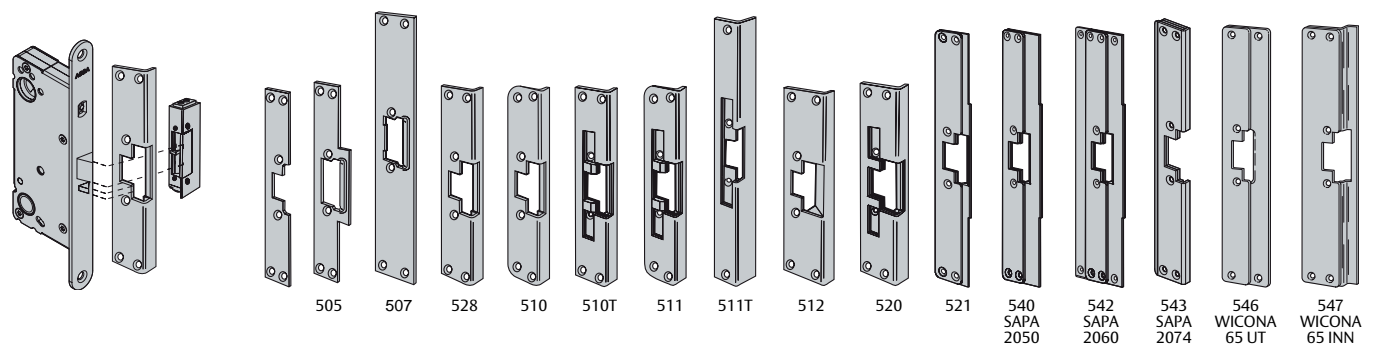

Monteringsstolper

for SOLID elektriske sluttstykker

SOLID 131-serien Ekstra kraftige stolper

SOLID 70- og Multi-serien Standard stolper

SOLID 14-serien Enkle stolper

Enkle el-sluttstykker kan ikke brukes på brannklassifiserte dører