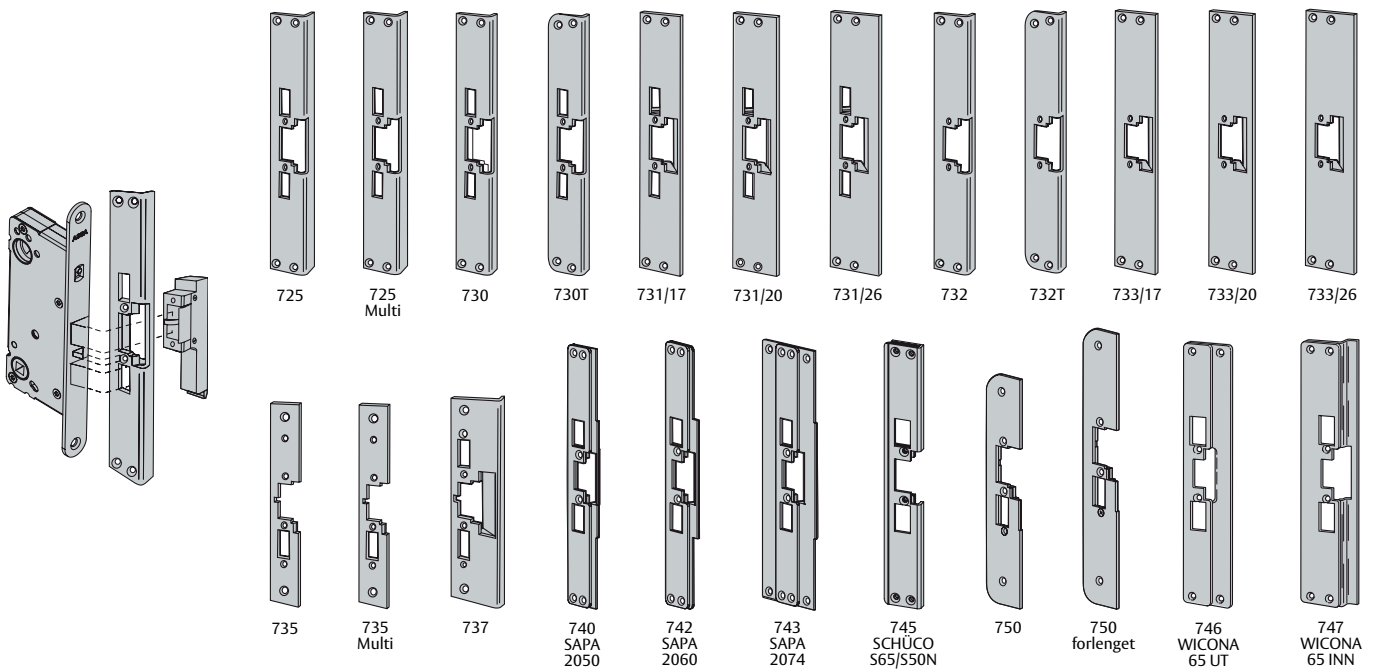

Monteringsstolper

for SOLID elektriske sluttstykker

SOLID 131-serien Ekstra kraftige stolper

SOLID 70- og Multi-serien Standard stolper

SOLID 14-serien Enkle stolper

Enkle el-sluttstykker kan ikke brukes på brannklassifiserte dører