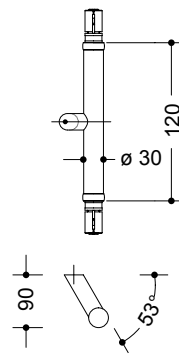

9401795AX26	HT8636SK rst. spes.mål	2 stk
8639329	8636SK festebolt for dørt.48-53mm	1 par

Håndtakene leveres

- for rett montering (T-form) HT8636,
- for skråstilt montering (T-form) HT8636SK eller

Lengde X på røret = $CC - (2 \times 59)$. Totalmål = $(2 \times 80) + (2 \times 59) + X$ mm

For å montere håndtaket med 3 støtter, må rørlengden merket X også kappes nøyaktig i 2 deler.

Disse 2 delene skjøtes sammen igjen med mellomstykke av tilsvarende type som endestykkene - se tegninger nedenfor.

Totalmål for håndtaket = $(2 \times 80) + (2 \times 59) + 120 + X$ mm.

HT8636/HT8636SK

HT8637

TrioVing®
ASSA ABLOY

ASSA ABLOY, the global leader in door opening solutions, dedicated to satisfying end-user needs for security, safety and convenience.

Bergen: Sandbrekvetoppen 36

Fax: 55 92 60 19

Trondheim: Hornebergveien 4

Fax: 73 96 88 86

Midtkonsoll rett - HT8636 -
for rett håndtak (T-form)

Midtkonsoll skrå - HT8636SK -
for skrått håndtak (T-form)

Midtkonsoll rett - HT8637 -
for rettvinklet håndtak (L-form)