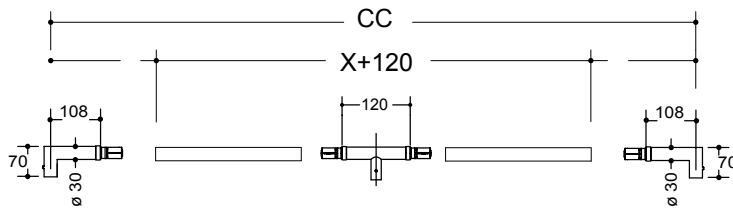

9401795AX26	HT8636SK rst. spes.mål	2 stk
8639329	8636SK festebolt for dørt.48-53mm	1 par

Håndtakene leveres

- for rett montering (T-form) HT8636,
- for skråstilt montering (T-form) HT8636SK eller

Lengde X på røret = $CC - (2 \times 59)$. Totalmål = $(2 \times 80) + (2 \times 59) + X$ mm

For å montere håndtaket med 3 støtter, må rørlengden merket X også kappes nøyaktig i 2 deler.

Disse 2 delene skjøtes sammen igjen med mellomstykke av tilsvarende type som endestykkene - se tegninger nedenfor.

Totalmål for håndtaket = $(2 \times 80) + (2 \times 59) + 120 + X$ mm.

HT8636/HT8636SK

HT8637

TrioVing®
ASSA ABLOY

ASSA ABLOY, the global leader in door opening solutions, dedicated to satisfying end-user needs for security, safety and convenience.