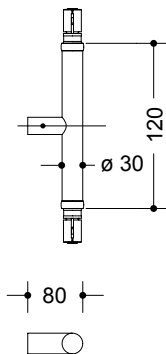

9401795AX26	HT8636SK rst. spes.mål	2 stk
8639329	8636SK festebolt for dørt.48-53mm	1 par

Håndtakene leveres

- for rett montering (T-form) HT8636,
- for skråstilt montering (T-form) HT8636SK eller

Lengde X på røret = $CC - (2 \times 59)$. Totalmål = $(2 \times 80) + (2 \times 59) + X$ mm

For å montere håndtaket med 3 støtter, må rørlengden merket X også kappes nøyaktig i 2 deler.

Disse 2 delene skjøtes sammen igjen med mellomstykke av tilsvarende type som endestykkene - se tegninger nedenfor.

Totalmål for håndtaket = $(2 \times 80) + (2 \times 59) + 120 + X$ mm.

HT8636/HT8636SK

HT8637

TrioVing®
ASSA ABLOY

ASSA ABLOY, the global leader in door opening solutions, dedicated to satisfying end-user needs for security, safety and convenience.

Bergen: Sandbrekvetoppen 36

Fax: 55 92 60 19

Trondheim: Hornebergveien 4

Fax: 73 96 88 86

Midtkonsoll rett - HT8636 -
for rett håndtak (T-form)

Midtkonsoll skrå - HT8636SK -
for skrått håndtak (T-form)

Midtkonsoll rett - HT8637 -
for rettvinklet håndtak (L-form)