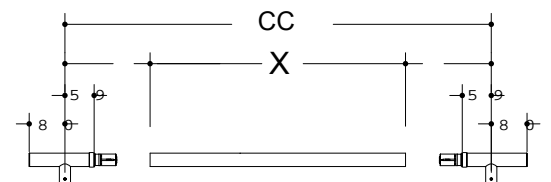

Eksempler på bestilling:

1 par håndtak (T-form) med rette fester for dørtykkelse 45 mm består av:

9401792AX26	HT8636 håndtak rst. CC-2218 mm	2 stk
8639315	8636 festebolt for dørt. 40-50 mm	1 par

1 par håndtak på spesialmål med skråstilte fester (T-form) for dørt. 52 mm består av:

9401795AX26	HT8636SK rst. spes.mål	2 stk
8639329	8636SK festebolt for dørt.48-53mm	1 par

Håndtakene leveres

- for rett montering (T-form) HT8636,
- for skråstilt montering (T-form) HT8636SK eller

Lengde X på røret = $CC - (2 \times 59)$. Totalmål = $(2 \times 80) + (2 \times 59) + X$ mm

For å montere håndtaket med 3 støtter, må rørlengden merket X også kappes nøyaktig i 2 deler.

Disse 2 delene skjøtes sammen igjen med mellomstykke av tilsvarende type som endestykkene - se tegninger nedenfor.