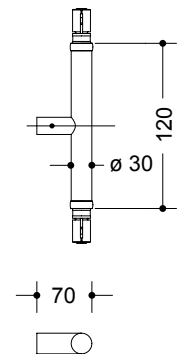

9401795AX26	HT8636SK rst. spes.mål	2 stk
8639329	8636SK festebolt for dørt.48-53mm	1 par

Håndtakene leveres

- for rett montering (T-form) HT8636,
- for skråstilt montering (T-form) HT8636SK eller

Lengde X på røret = $CC - (2 \times 59)$. Totalmål = $(2 \times 80) + (2 \times 59) + X$ mm

For å montere håndtaket med 3 støtter, må rørlengden merket X også kappes nøyaktig i 2 deler.

Disse 2 delene skjøtes sammen igjen med mellomstykke av tilsvarende type som endestykkene - se tegninger nedenfor.

Totalmål for håndtaket = $(2 \times 80) + (2 \times 59) + 120 + X$ mm.

HT8636/HT8636SK

HT8637

TrioVing®
ASSA ABLOY

ASSA ABLOY, the global leader in door opening solutions, dedicated to satisfying end-user needs for security, safety and convenience.

Bergen: Sandbrekvetoppen 36

Fax: 55 92 60 19

Trondheim: Hornebergveien 4

Fax: 73 96 88 86

Midtkonsoll rett - HT8636 -
for rett håndtak (T-form)

Midtkonsoll skrå - HT8636SK -
for skrått håndtak (T-form)

Midtkonsoll rett - HT8637 -
for rettvinklet håndtak (L-form)