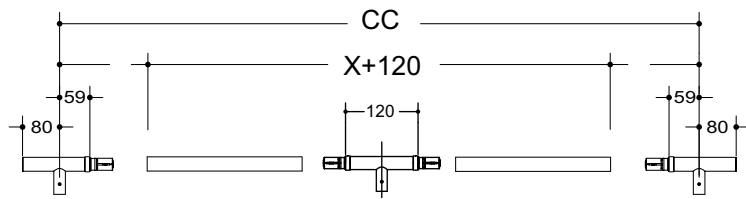

9401795AX26	HT8636SK rst. spes.mål	2 stk
8639329	8636SK festebolt for dørt.48-53mm	1 par

Håndtakene leveres

- for rett montering (T-form) HT8636,
- for skråstilt montering (T-form) HT8636SK eller

Lengde X på røret = $CC - (2 \times 59)$. Totalmål = $(2 \times 80) + (2 \times 59) + X$ mm

- med avslutning i 90° vinkel (L-form) HT8637.

TrioVing[®]
ASSA ABLOY

ASSA ABLOY, the global leader
in door opening solutions.

TrioVing

HT8636 - HT8637

Håndtak med midtkonsoll -

bruk av midtkonsoll vurderes i forhold til dørens høyde og vekt:

For å montere håndtaket med 3 støtter, må rørlengden merket X også kappes nøyaktig i 2 deler.

Disse 2 delene skjøtes sammen igjen med mellomstykke av tilsvarende type som endestykkene - se tegninger nedenfor.

Totalmål for håndtaket = $(2 \times 80) + (2 \times 59) + 120 + X$ mm.

HT8636/HT8636SK

HT8637

TrioVing®
ASSA ABLOY

ASSA ABLOY, the global leader in door opening solutions, dedicated to satisfying end-user needs for security, safety and convenience.