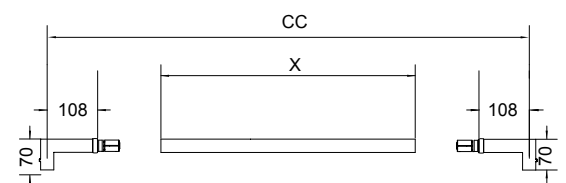

TrioVing®
ASSA ABLOY

ASSA ABLOY, the global leader
in door opening solutions.