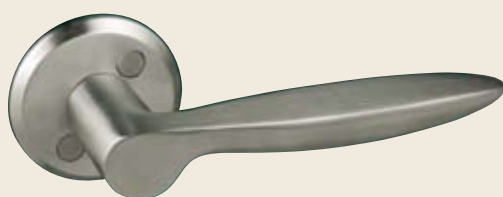

VR14190 fkr.m