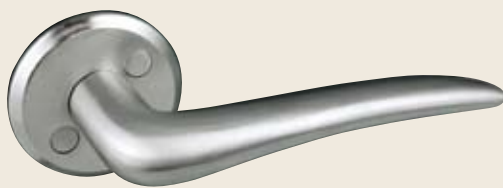

VR14140 fkr.m