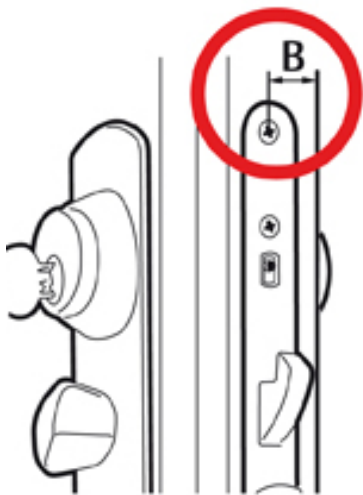

Til brukere av ASSA Evolution-lås i Norge

Bestill sikringsbeslaget til din lås her!

Fyll inn disse 3 viktige opplysningene og ha det klart når du ringer:

69 24 53 67

B-mål: mm

Åpning mellom dør og karm: mm

Dørtype:

B-mål:

Avstand fra senter av låskasse til utside dør:

Dørtype:

Se hvordan døren står i forhold til karmen: